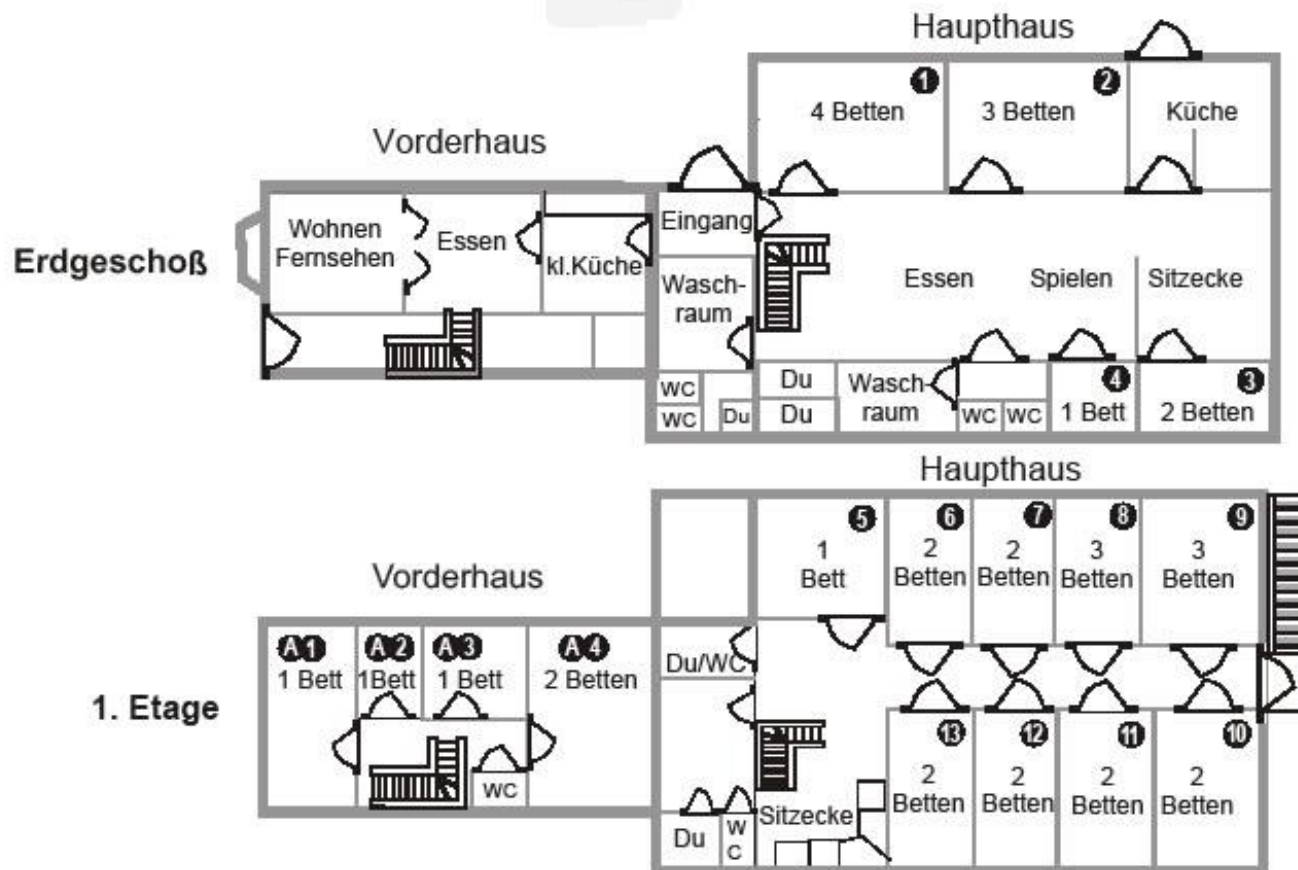

Haus "Solingen 1" Hollum

Gesamt 17 Zimmer mit 34 Betten (ein 4-Bettzimmer, drei 3-Bettzimmer, acht 2-Bettzimmer, fünf 1-Bettzimmer)