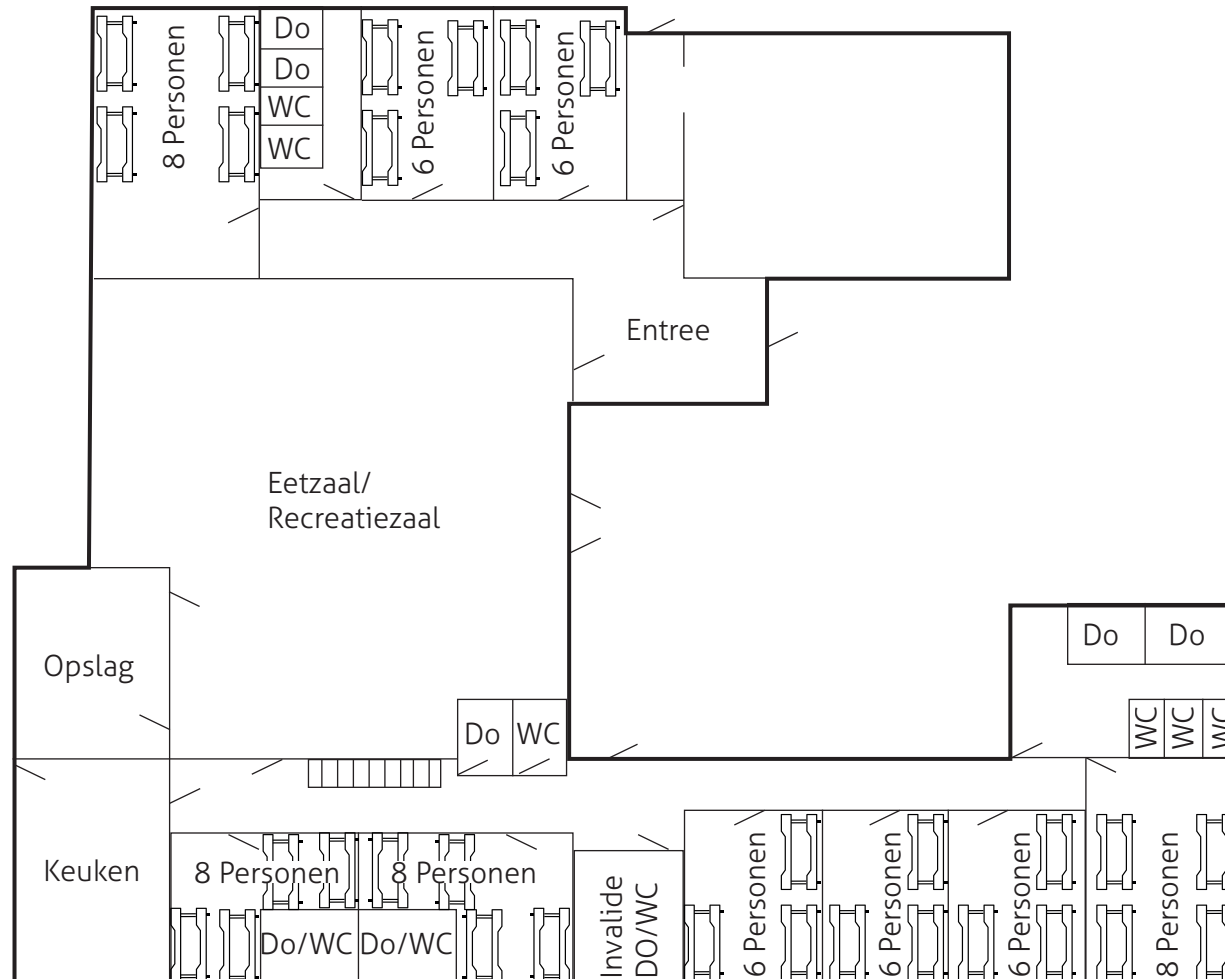

ZONNE BLOEM

Erdgeschoss/ Begane grond
62 Personen

BETTENPLAN/ BEDDENPLAN

Gruppenhaus Zonnebloem
94 Personen

ZONNE BLOEM

Obergeschoss/ Bovenste verdieping
32 Personen

BETTENPLAN/ BEDDENPLAN

Gruppenhaus Zonnebloem
94 Personen