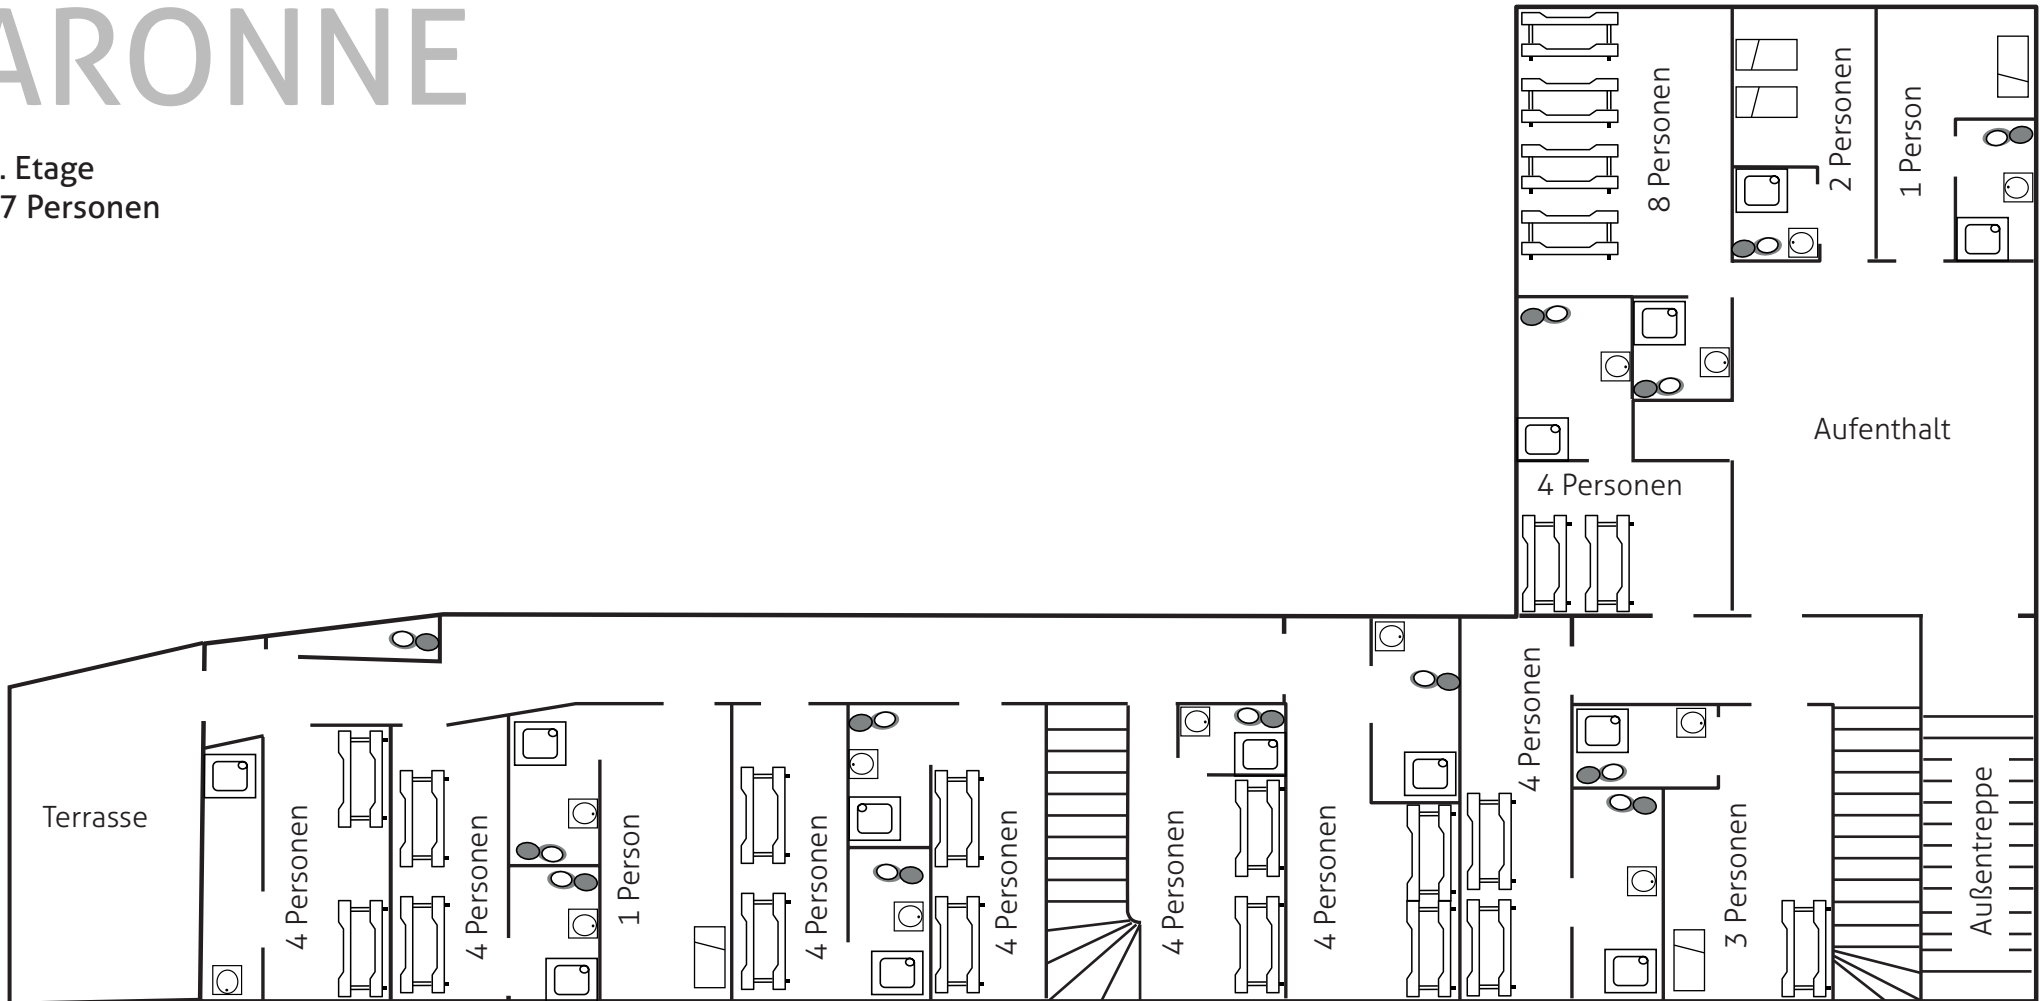

MAS DE LA GARONNE

BETTENPLAN Mas de la Garonne 77 Personen

Erdgeschoss
30 Personen

Nicht Maßstabsgetreu

MAS DE LA GARONNE

1. Etage
47 Personen

BETTENPLAN
Mas de la Garonne
77 Personen

Nicht Maßstabsgetreu