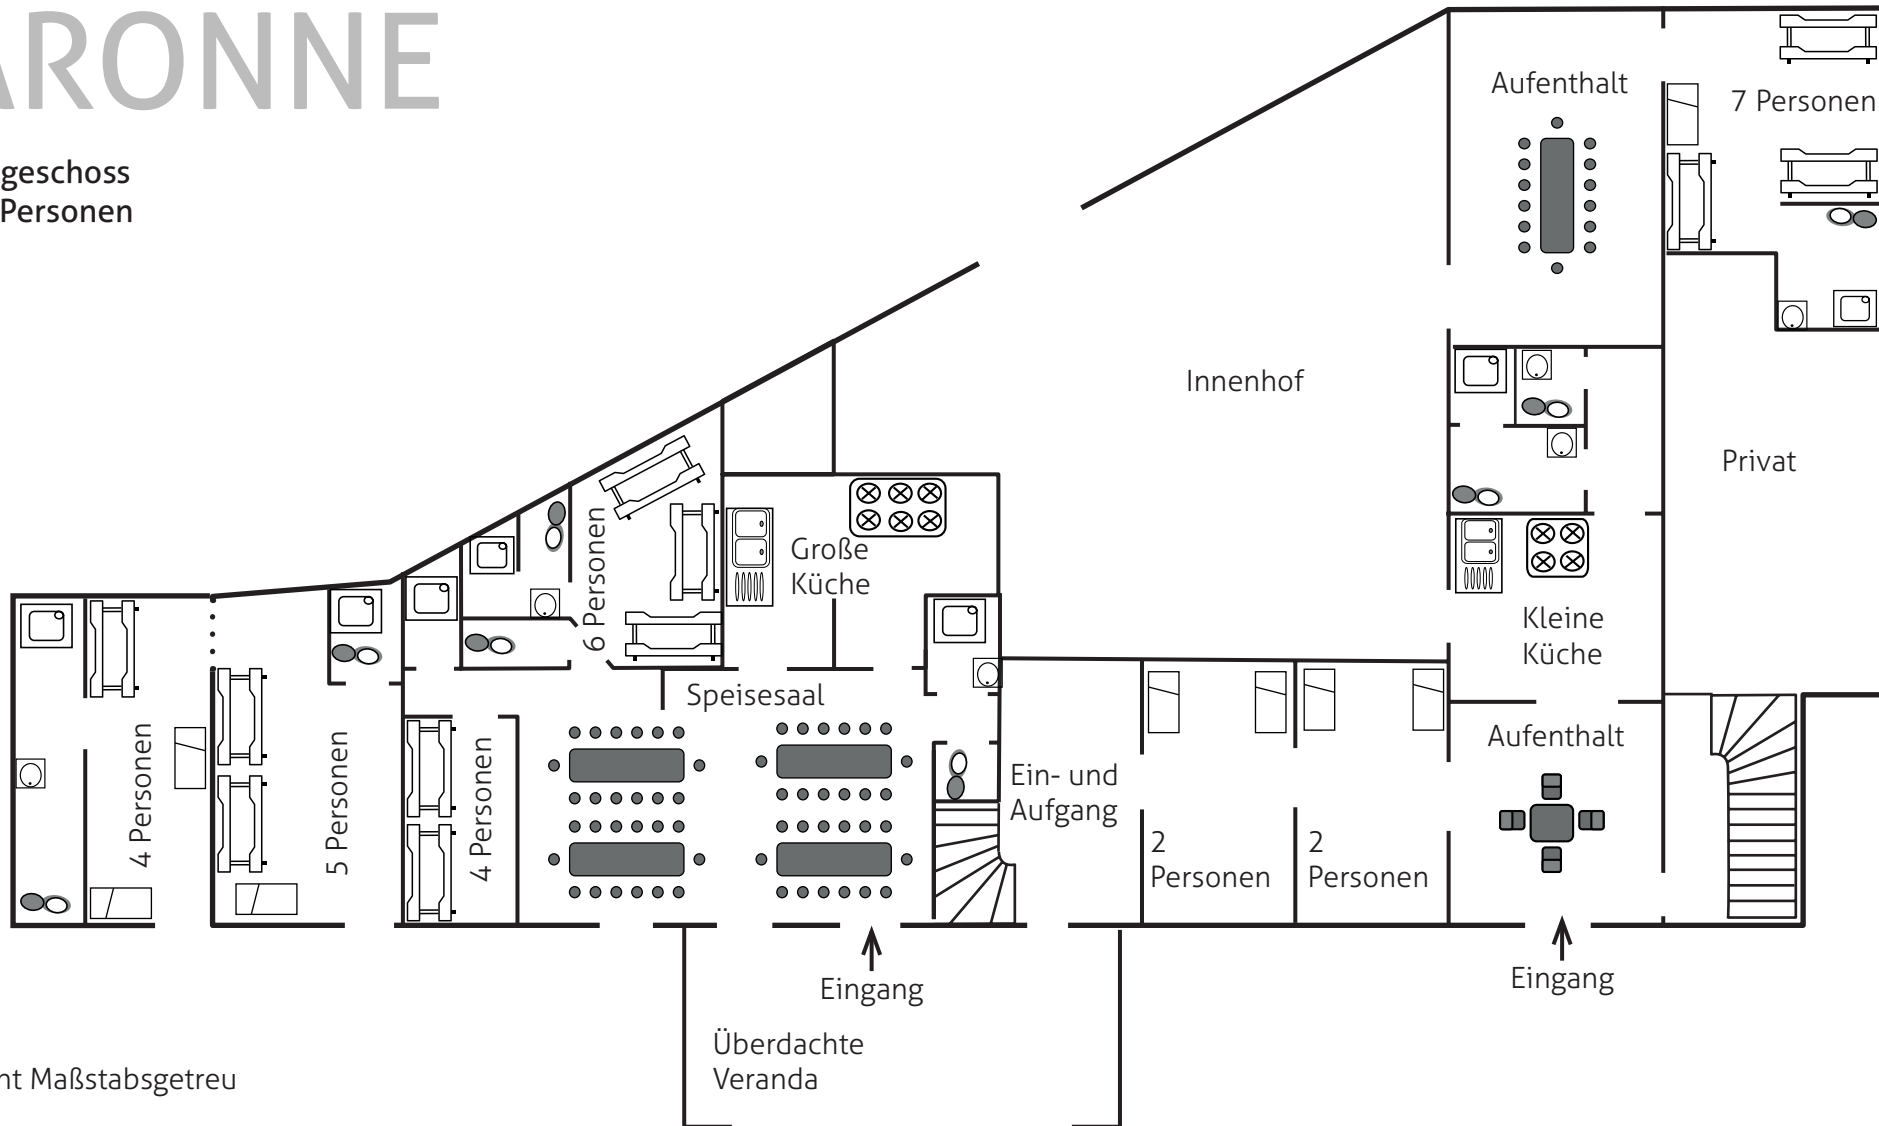

MAS DE LA GARONNE

BETTENPLAN Mas de la Garonne 77 Personen

Erdgeschoss
30 Personen

Nicht Maßstabsgetreu

MAS DE LA GARONNE

1. Etage
47 Personen

BETTENPLAN
Mas de la Garonne
77 Personen

Nicht Maßstabsgetreu